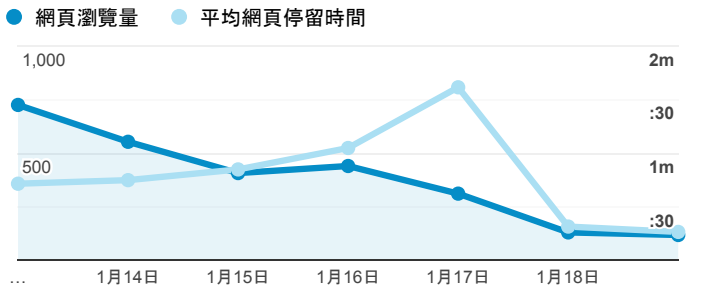

## 報表02\_流量

2020年1月13日 - 2020年1月19日

所有使用者  
100.00% 個工作階段

### 瀏覽量和平均網頁停留時間