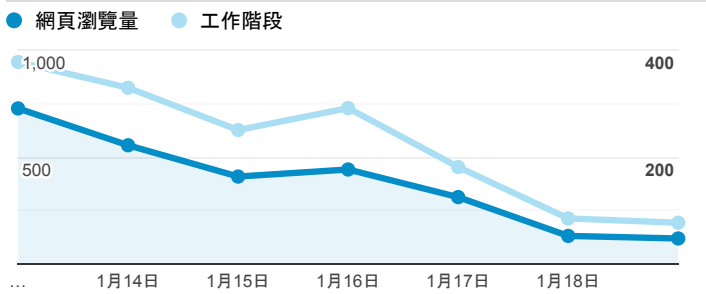

## 報表02\_流量

2020年1月13日 - 2020年1月19日

所有使用者  
100.00% 個工作階段

### 瀏覽量和平均網頁停留時間

### 瀏覽量和造訪

### 瀏覽量和不重複瀏覽量