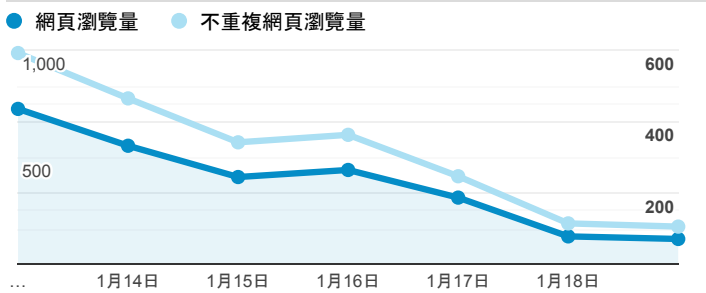

## 報表02\_流量

2020年1月13日 - 2020年1月19日

所有使用者  
100.00% 個工作階段

### 瀏覽量和平均網頁停留時間

### 瀏覽量和造訪

### 瀏覽量和不重複瀏覽量